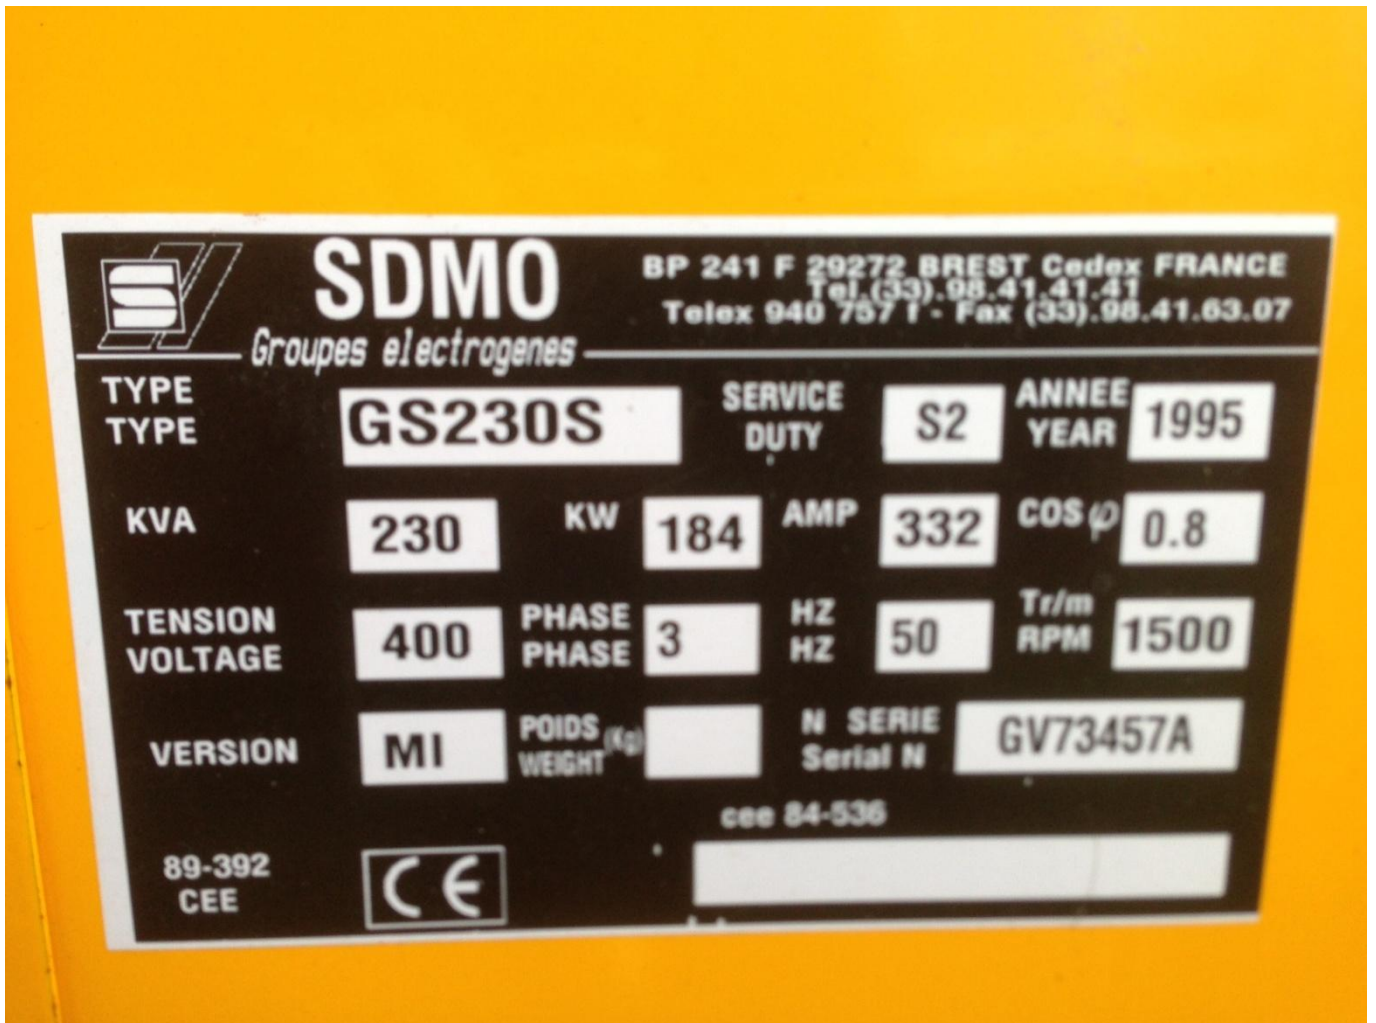

ITM

Groupes Electrogènes

**VENTE
INSTALLATION
LOCATION
MAINTENANCE**
(7/7 - 24/24)